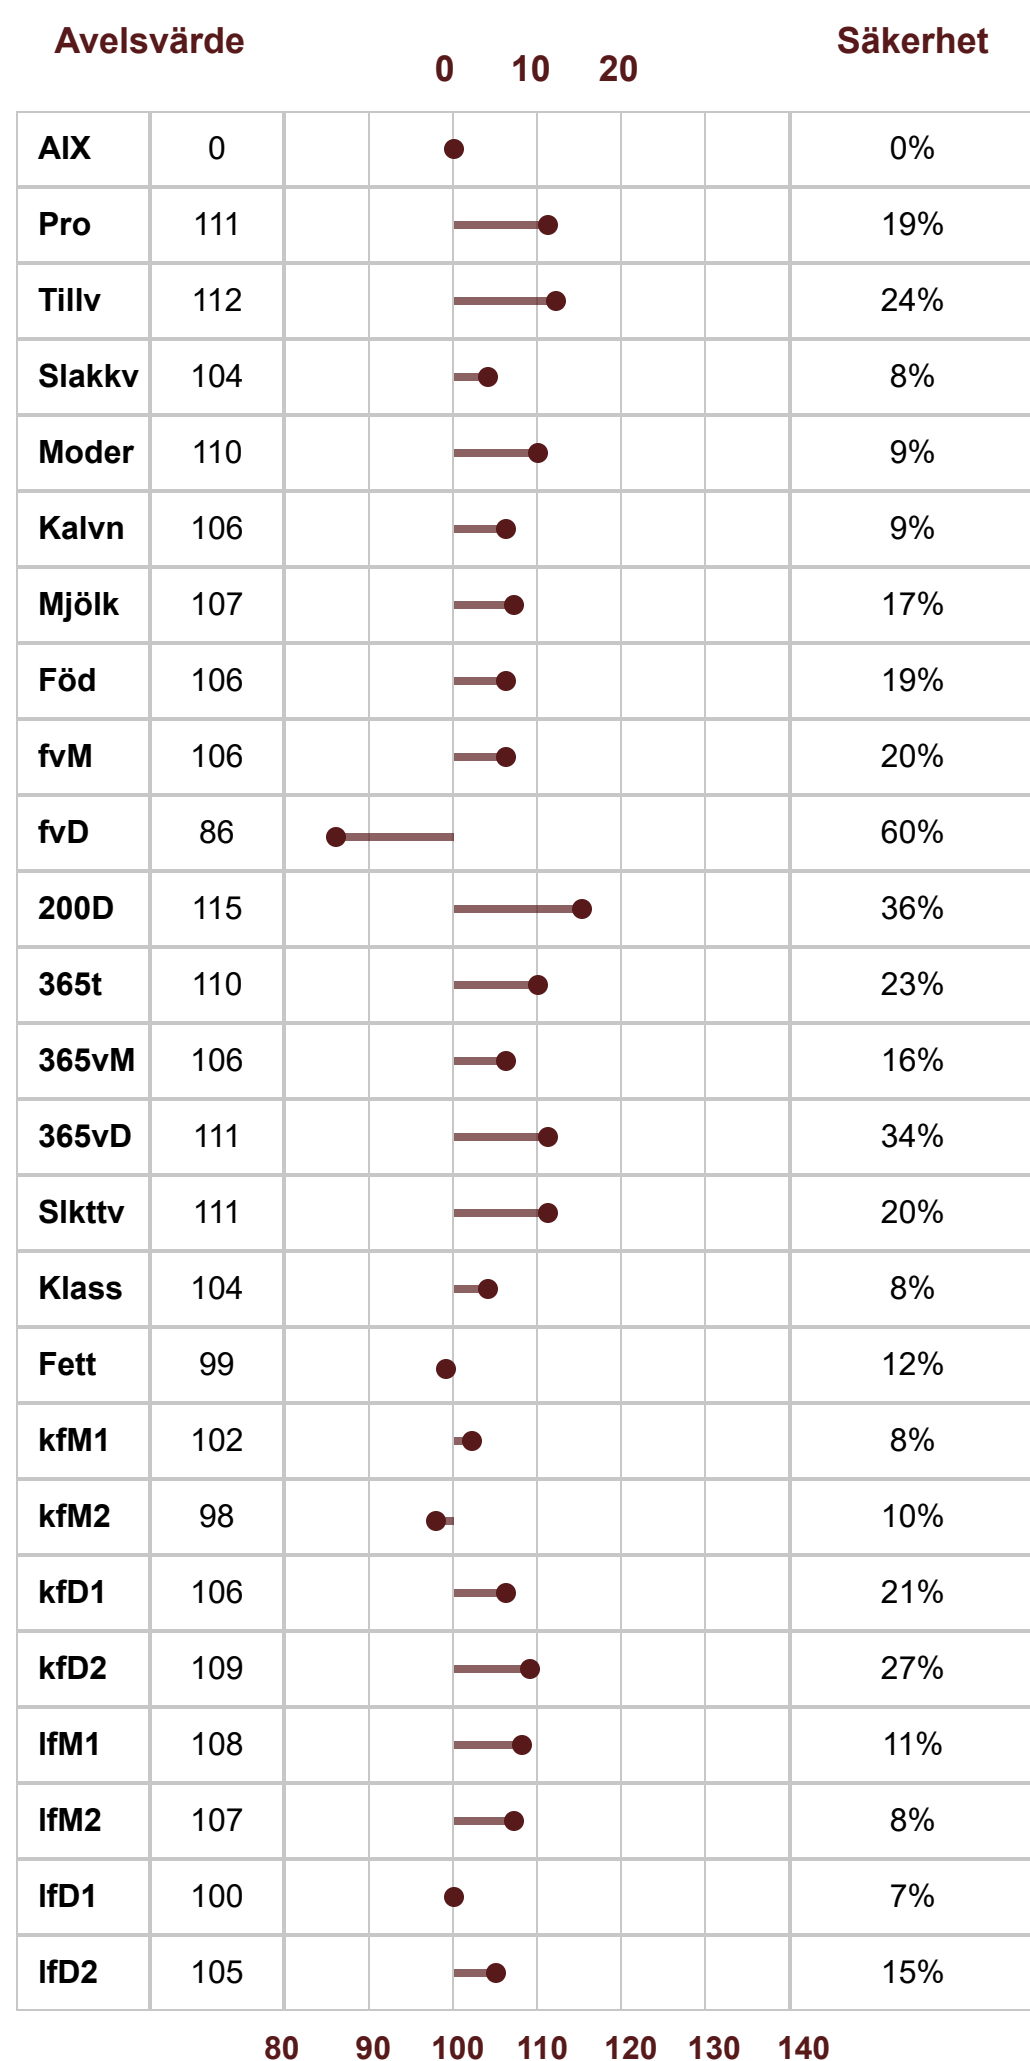

K.nr: 0

8881 RED ELTON AV DAVIDSTORP

Född: 2023-03-08

## 8881 RED ELTON AV DAVIDSTORP

P-Tal	86	Klövstatus	
T-tal	99	Testikelmått	37
Tillväxt g/dag	1208	Korshöjd	122
Födelsevikt	36	RP1	RP1C
200D	303	PA	PAF
365D	484	BH2	BH2F
Hornstatus	PP	HY	HYF
Marmorering	2,5 (-1,5)	DD	DDF
Fettdjup	0,4 (-0,2)	MD	MDF
Muskeldjup	6,8 (-0,2)	MSUD	MSU1F

	Linjär exteriör	Poäng	Optimum	
Bogbredd		5	6	KROPP 71
Bröstdjup		6	7	
Överlinje		6	7	
Korslutning		4	5	
Korslängd		5	8	
Korsbredd		5	7	
Storlek		4.6	6	
Harmoni		3	9	
Ryggbredd		4	8	
Ländbredd		5	8	
Ryggmuskellängd		5	8	MUSKLER 78
Lårbredd		5	8	
Innerlår		4	8	
Lårdjup		5	9	
Lårfyllnad		4	8	
Hasvinkel		5	5	BEN 70
Kotvinkel		3	5	
Ben bakifrån		4	8	
Frambensställning		5	8	
Skelettgrovlek		3	3	
Rörelser		5	9	